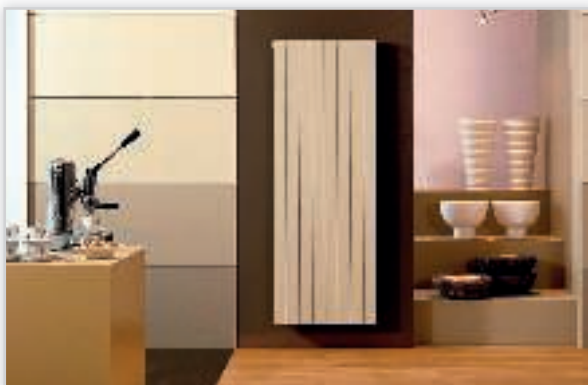

Purmo, Narbonne V VT

Pionowy grzejnik wykonany z szeregu połączonych ze sobą profilowanych, stalowych elementów grzejnych o przekroju prostokątnym. **Wymiary [mm]:** wys.: 1600, 1800, 2000; dł.: 214-862. **Moc [W] dla parametrów 75/65/20°C:** 372-3458. **Kolor:** śnieżnobiały RAL 9016, inne kolory z palety RAL na zamówienie. **Gwarancja:** 10 lat.